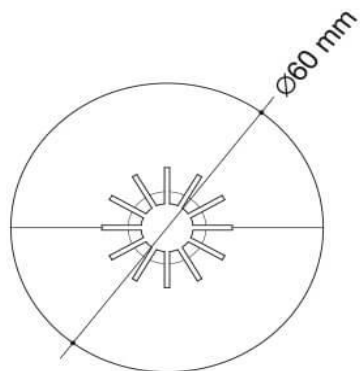

drena

ref.: 48903

florón tubo radiador ABS

rosette heating pipe ABS

rosace pour tube chauffage ABS

embelezador tubo ABS

rosone tubo ABS

drena

es una marca de / is a brand of

Industrias Plastisan S.A.

Travesía Industrial, 23 bis

08907 L'Hospitalet de Llobregat

Barcelona, Spain

T. +34 933 364 300

plastisan@plastisan.com

www.drena.es

www.plastisan.com